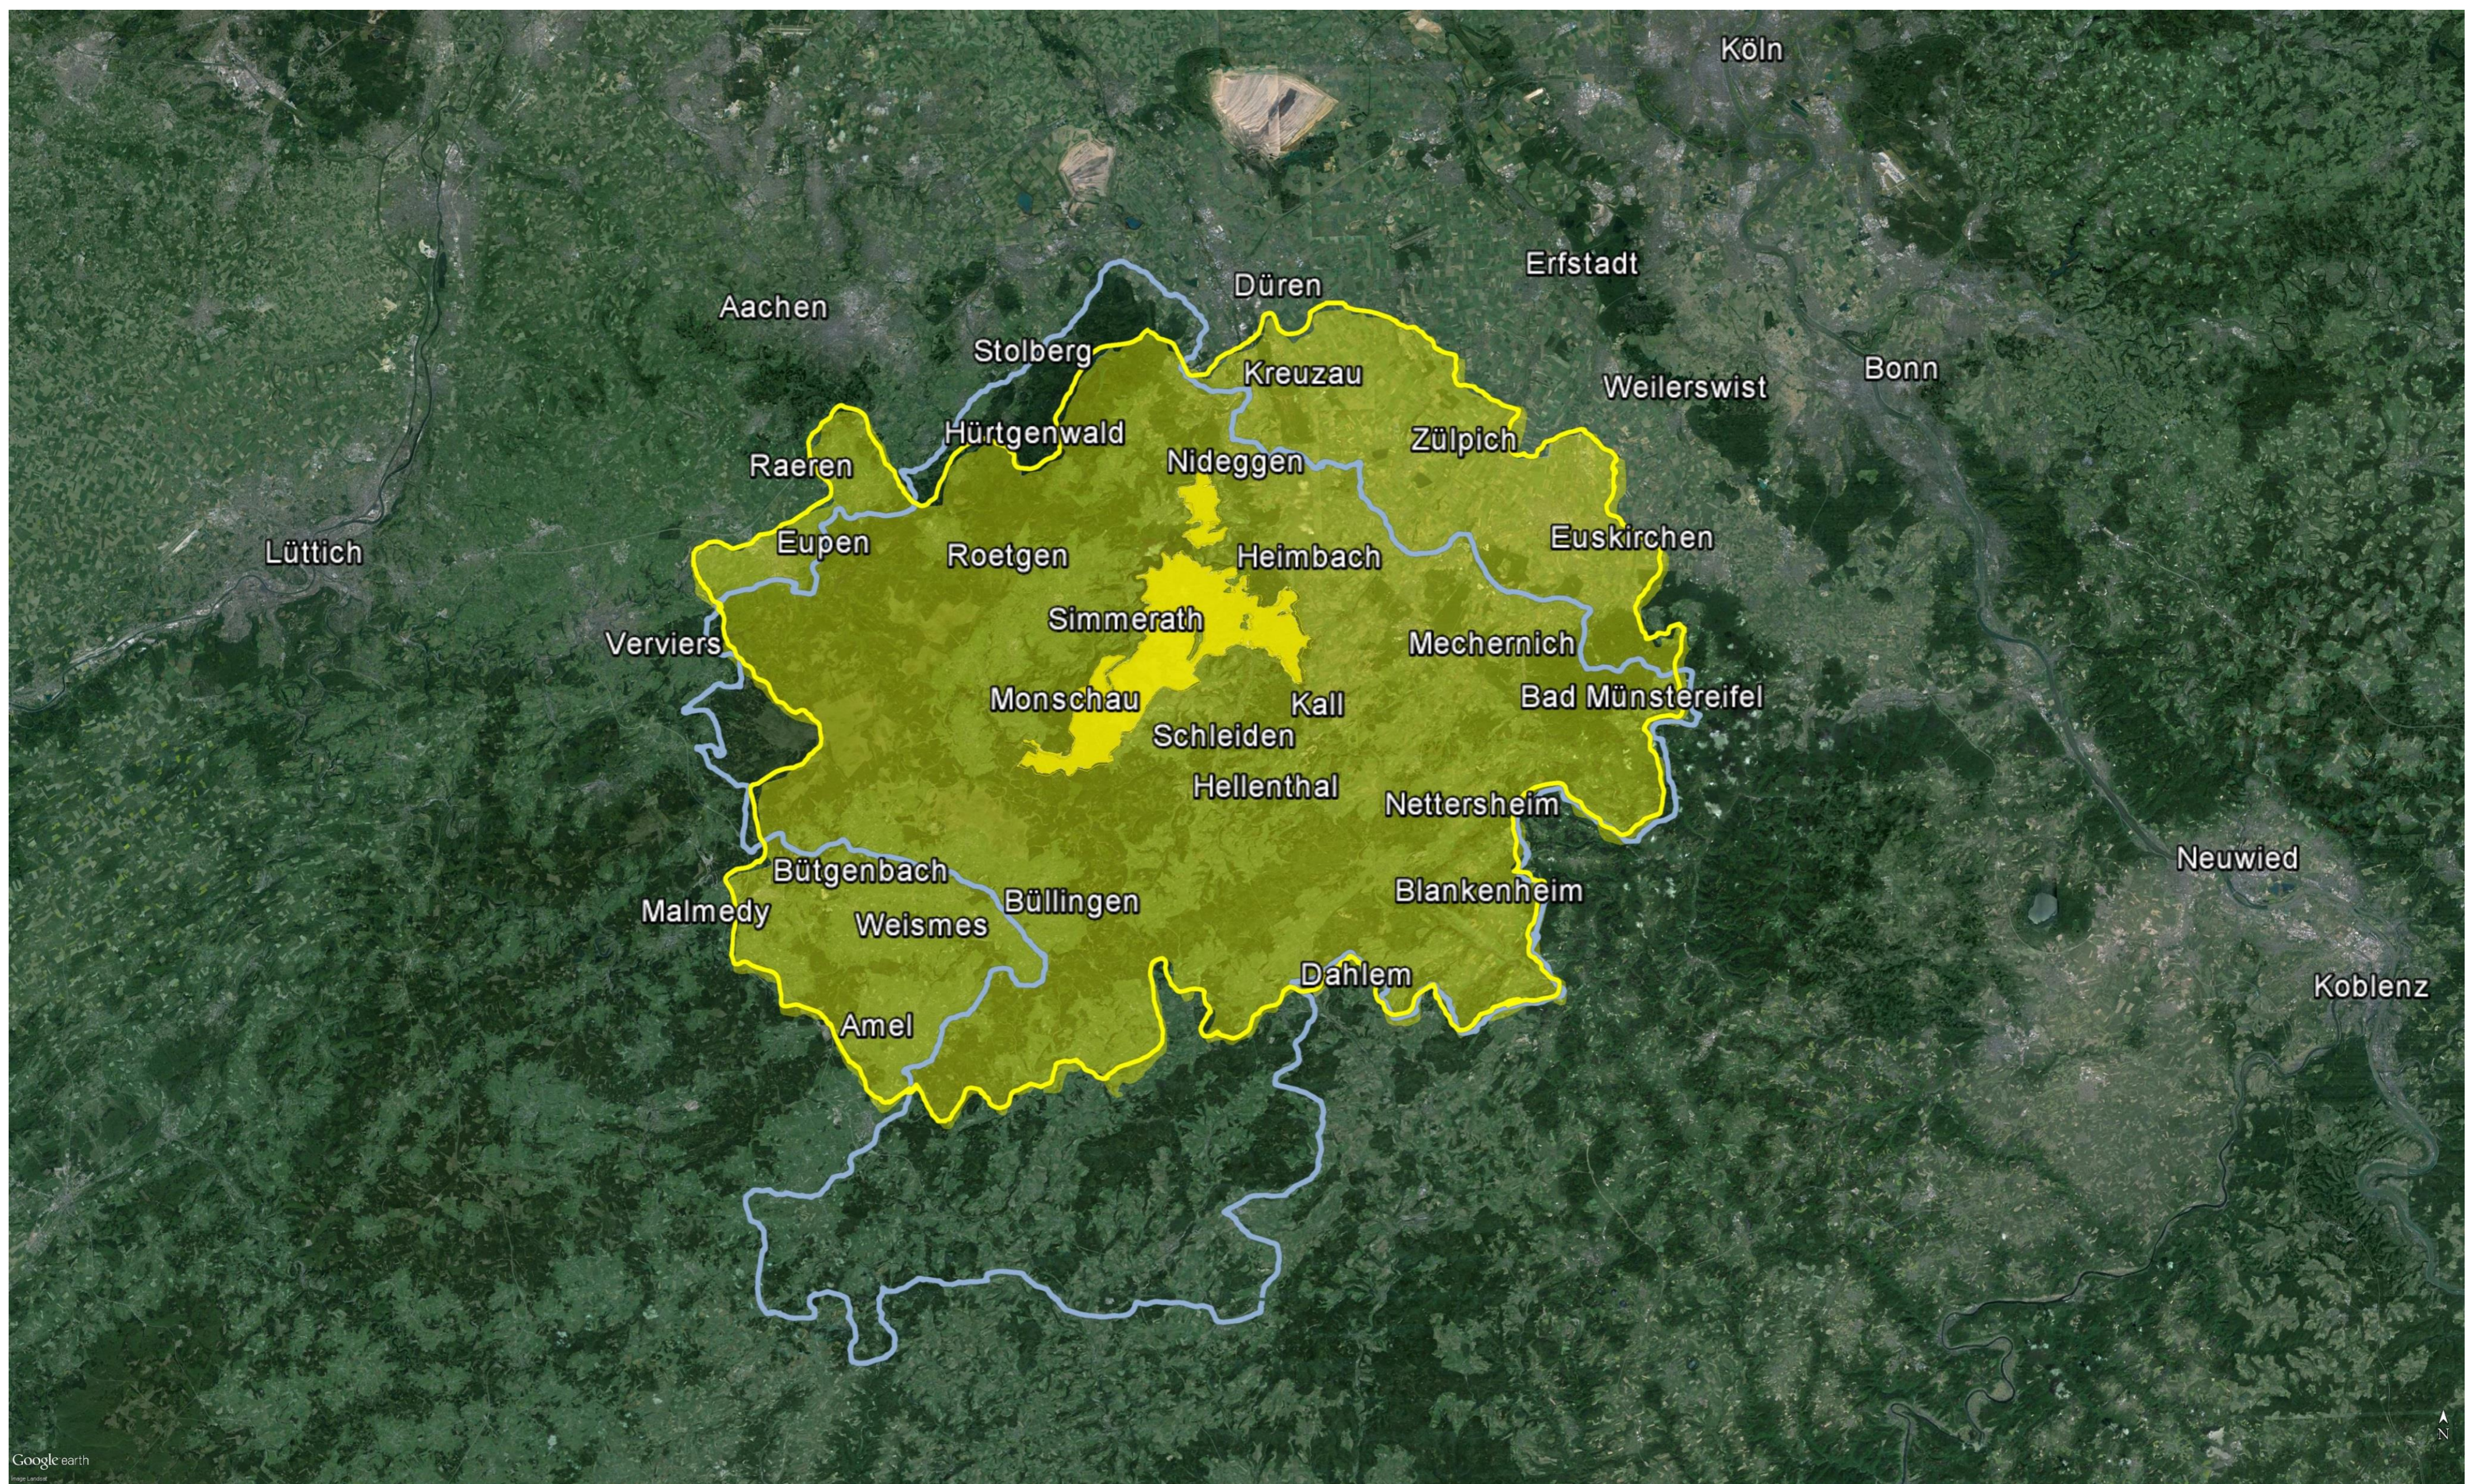

Der Sternepark Nationalpark Eifel

Erster International Dark Sky Park (provisional) der International Dark-Sky Association (IDA) in Deutschland

Der Sternepark Nationalpark Eifel – Erster International Dark Sky Park der International Dark-Sky Association (IDA) in Deutschland

Quelle: Bardenhagen/Google Earth Pro

Hochauflösende Aufnahme aus der International Space Station bei Nacht in Jahre 2013

Quelle: Bardenhagen/ESA/NASA/Google Earth Pro

Satellitenaufnahme 2012

Quelle: Bardenhagen/NASA/Google Earth Pro

Das zukünftige Sternenreservat in der Nationalparkregion Eifel

Das geplante Sternenreservat in der Nationalparkregion Eifel (gelb) liegt im deutsch-belgischen Naturpark Hohes Venn – Eifel (blau)

Quelle: Bardenhagen/Google Earth Pro

Das geplante Sternenreservat in der Nationalparkregion Eifel ist von einem Lichtermeer umgeben

Quelle: Bardenhagen/NASA/Google Earth Pro

Europa bei Nacht

Quelle: Bardenhagen/NASA/Google Earth Pro