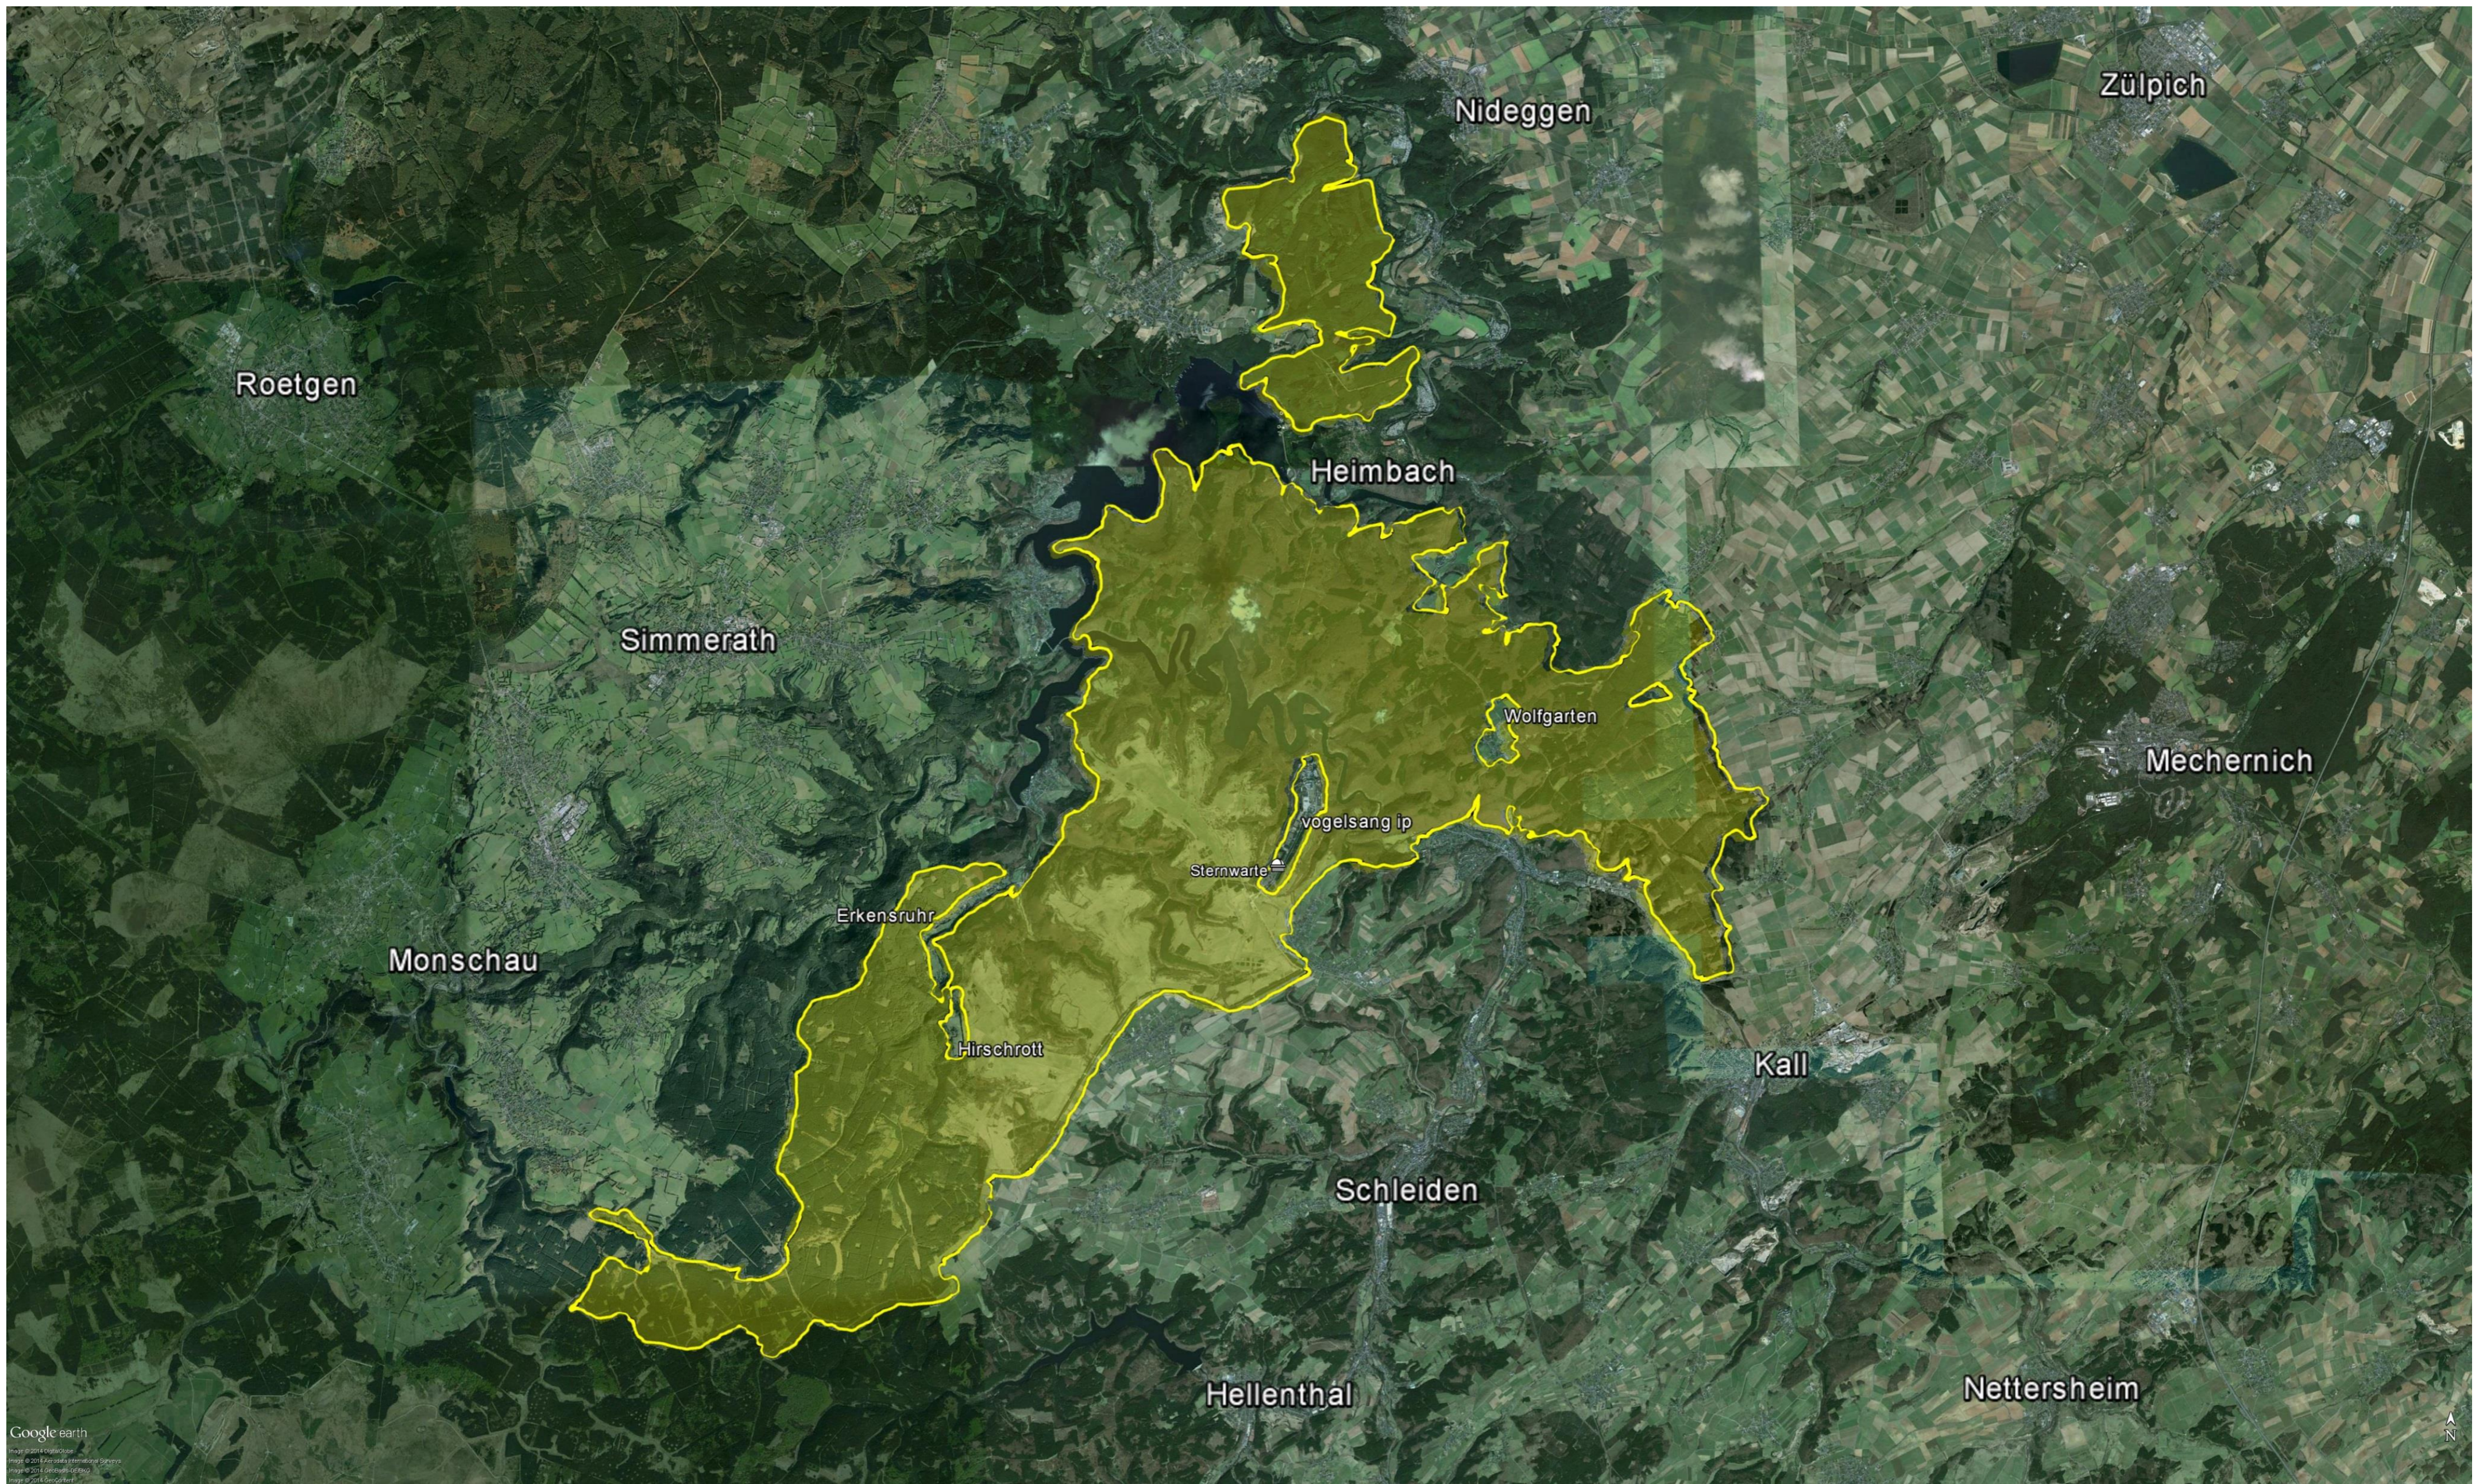

Der Sternepark Nationalpark Eifel

Erster International Dark Sky Park (provisional) der International Dark-Sky Association (IDA) in Deutschland

Der Sternepark Nationalpark Eifel – Erster International Dark Sky Park der International Dark-Sky Association (IDA) in Deutschland

Quelle: Bardenhagen/Google Earth Pro

Hochauflösende Aufnahme aus der International Space Station bei Nacht in Jahre 2013

Quelle: Bardenhagen/ESA/NASA/Google Earth Pro

Satellitenaufnahme 2012

Quelle: Bardenhagen/NASA/Google Earth Pro

Das zukünftige Sternenreservat in der Nationalparkregion Eifel

Das geplante Sternenreservat in der Nationalparkregion Eifel (gelb) liegt im deutsch-belgischen Naturpark Hohes Venn – Eifel (blau)

Quelle: Bardenhagen/Google Earth Pro

Das geplante Sternenreservat in der Nationalparkregion Eifel ist von einem Lichtermeer umgeben

Quelle: Bardenhagen/NASA/Google Earth Pro

Europa bei Nacht

Quelle: Bardenhagen/NASA/Google Earth Pro