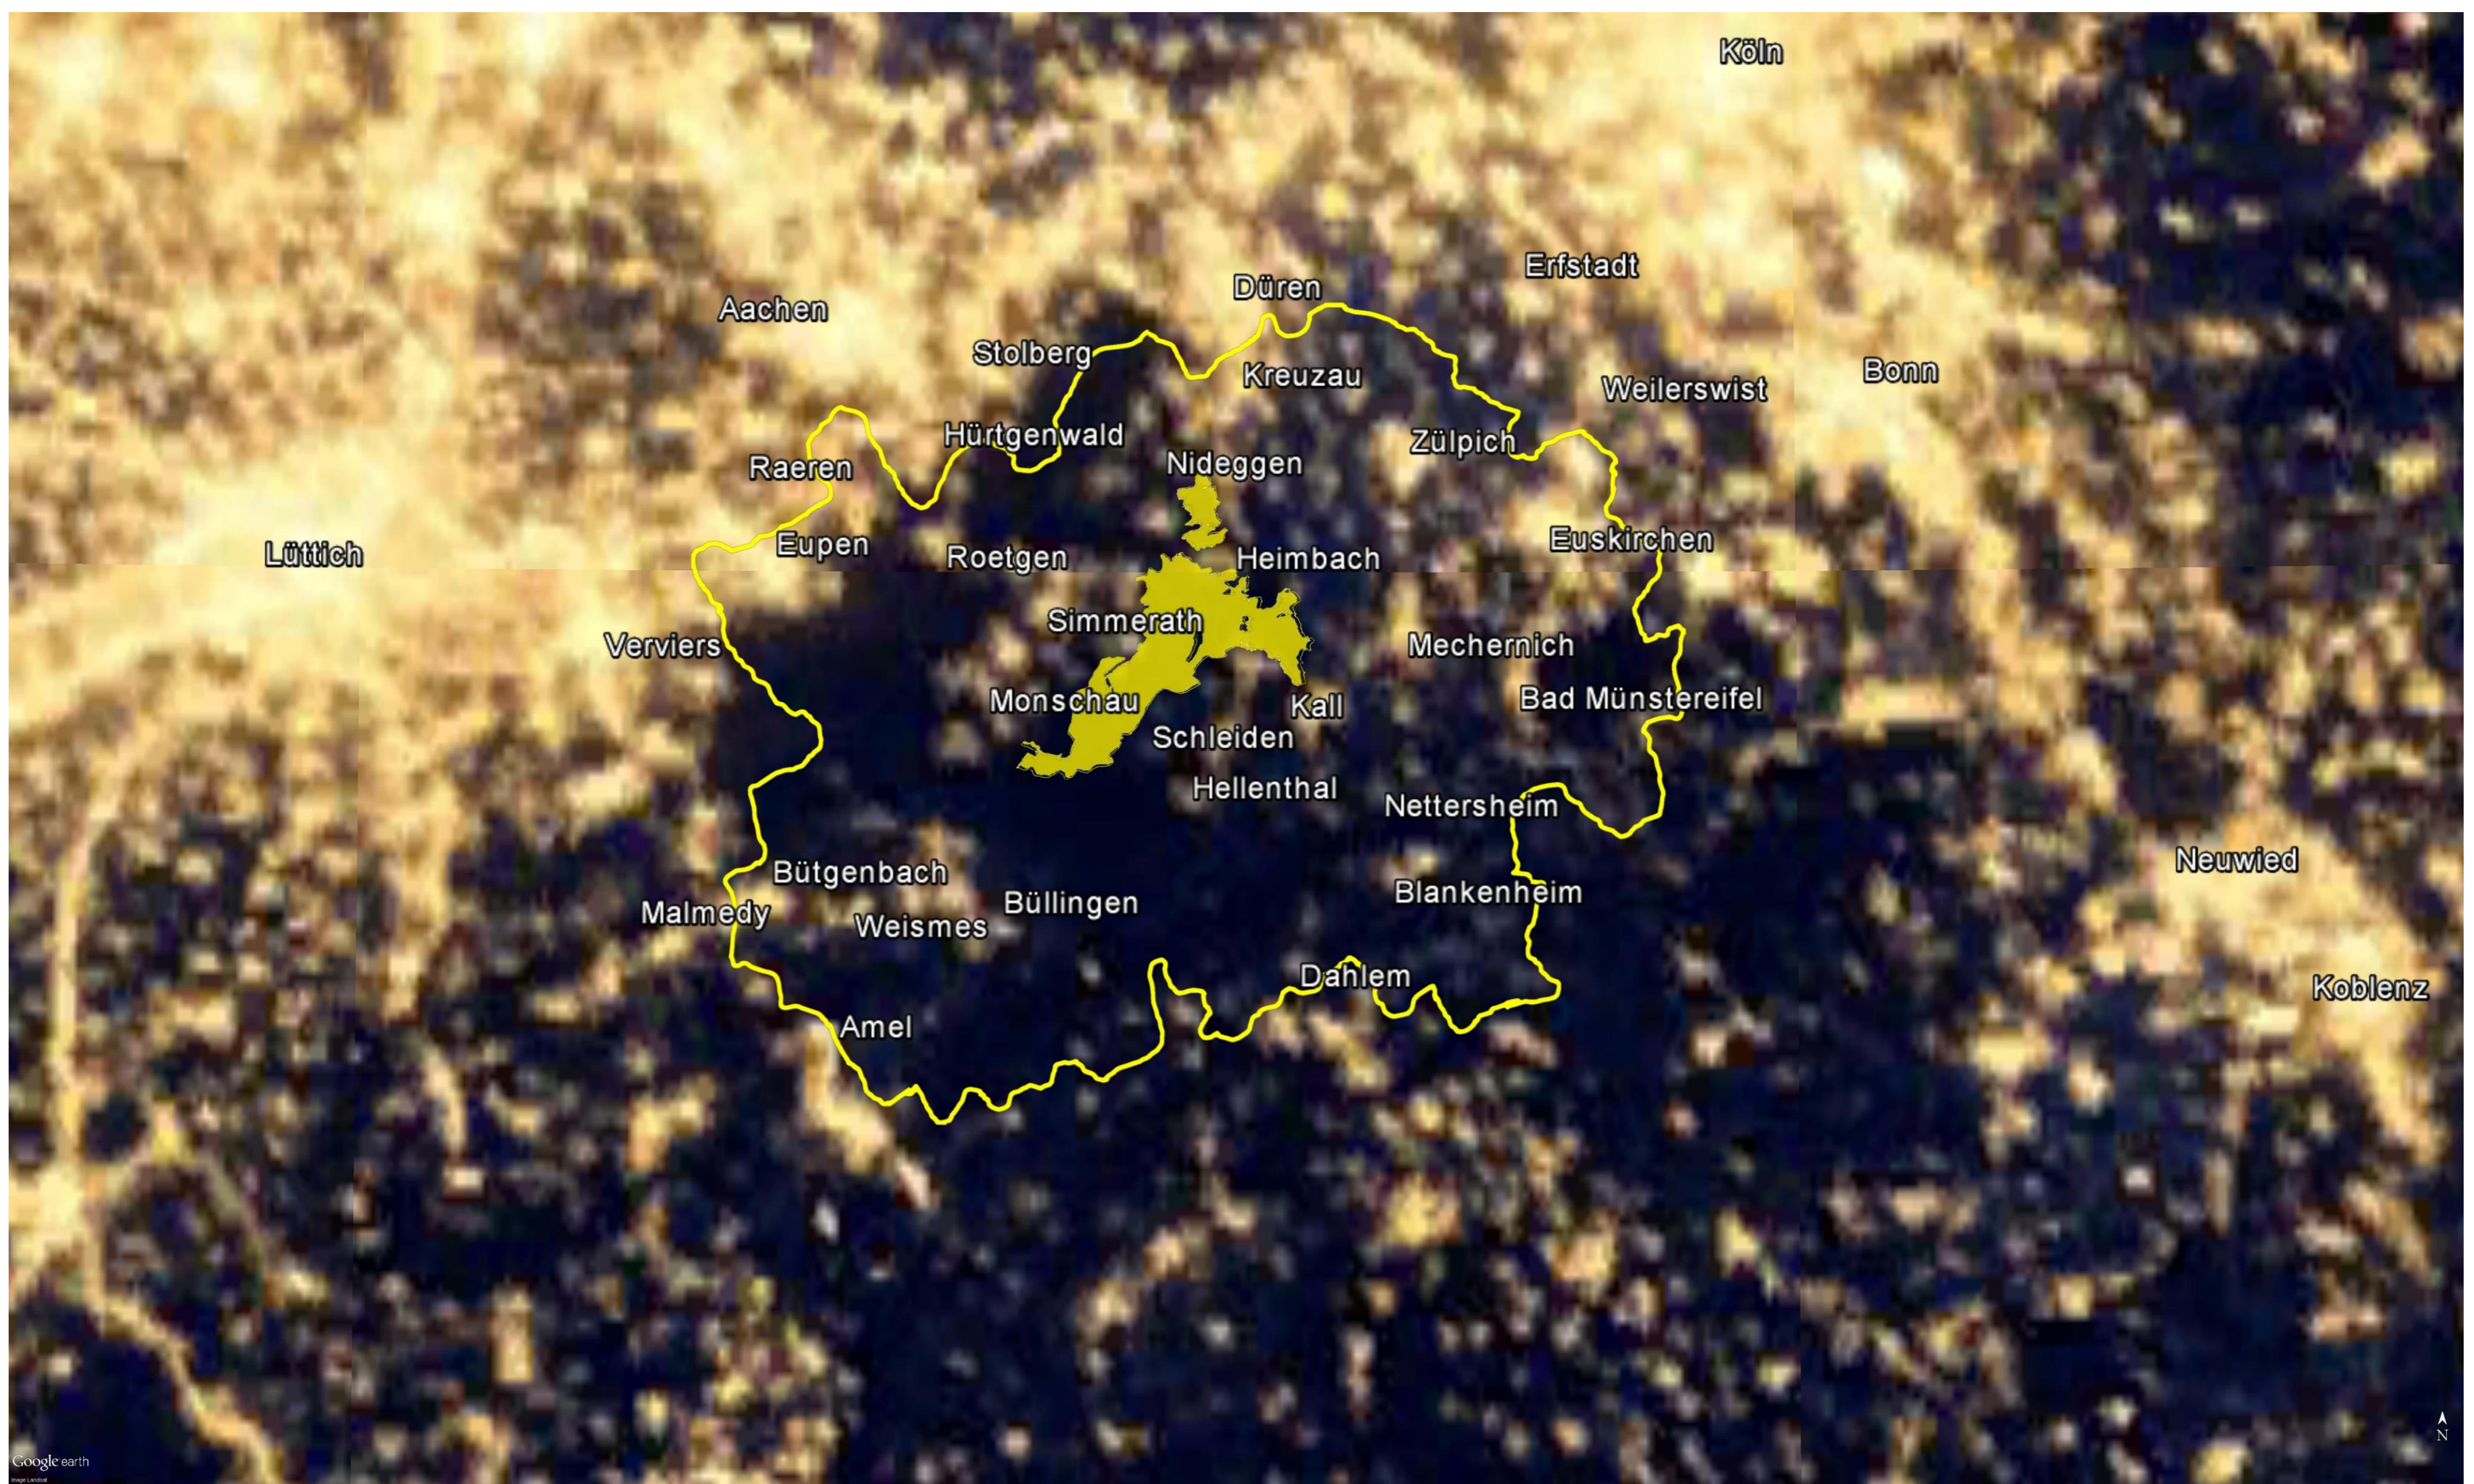

Der Sternepark Nationalpark Eifel

Erster International Dark Sky Park (provisional) der International Dark-Sky Association (IDA) in Deutschland

Der Sternepark Nationalpark Eifel – Erster International Dark Sky Park der International Dark-Sky Association (IDA) in Deutschland

Quelle: Bardenhagen/Google Earth Pro

Hochauflösende Aufnahme aus der International Space Station bei Nacht in Jahre 2013

Quelle: Bardenhagen/ESA/NASA/Google Earth Pro

Satellitenaufnahme 2012

Quelle: Bardenhagen/NASA/Google Earth Pro

Das zukünftige Sternenreservat in der Nationalparkregion Eifel

Das geplante Sternenreservat in der Nationalparkregion Eifel (gelb) liegt im deutsch-belgischen Naturpark Hohes Venn – Eifel (blau)

Quelle: Bardenhagen/Google Earth Pro

Das geplante Sternenreservat in der Nationalparkregion Eifel ist von einem Lichtermeer umgeben

Quelle: Bardenhagen/NASA/Google Earth Pro

Europa bei Nacht

Quelle: Bardenhagen/NASA/Google Earth Pro