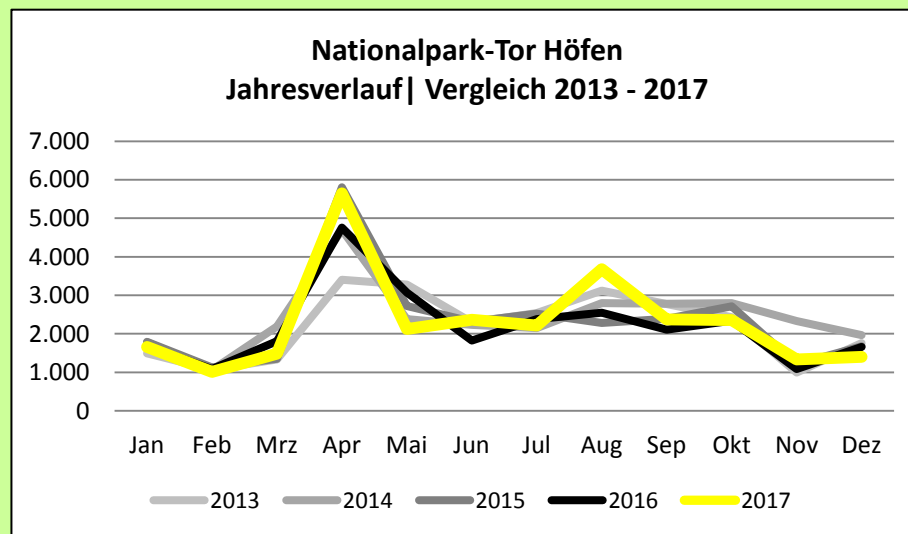

Besucher im Nationalpark-Tor Monschau-Höfen bis 31. Dezember 2017

	Jan	Feb	Mrz	Apr	Mai	Jun	Jul	Aug	Sep	Okt	Nov	Dez	Gesamt
2007									3.935	3.956	2.870	3.738	14.499
2008	3.154	2.169	2.387	5.957	4.125	3.747	4.094	4.412	3.774	3.743	2.097	3.396	43.055
2009	2.817	1.737	3.059	5.945	5.192	4.337	4.325	3.683	3.830	3.872	2.595	2.913	44.304
2010	2.700	1.506	2.328	7.365	4.143	3.510	3.777	3.676	3.563	3.342	1.631	2.325	39.866
2011	2.090	2.320	1.916	5.388	3.228	3.311	2.696	3.223	2.494	2.740	1.785	2.113	33.304
2012	1.665	1.284	1.627	5.812	3.370	2.117	2.587	2.641	2.510	2.486	1.332	1.878	29.309
2013	1.492	1.070	1.333	3.401	3.277	2.294	2.535	3.117	2.774	2.428	989	1.756	26.466
2014	1.784	1.058	2.190	4.697	2.382	2.233	2.151	2.799	2.780	2.799	2.331	1.961	29.165
2015	1.787	1.129	1.351	5.805	2.718	2.310	2.518	2.283	2.389	2.711	1.209	1.673	27.883
2016	1.668	1.082	1.805	4.759	3.069	1.822	2.378	2.547	2.104	2.336	1.085	1.656	26.311
2017	1.660	1.009	1.479	5.648	2.121	2.363	2.213	3.677	2.372	2.355	1.336	1.403	27.636
													341.798

Anmerkung: Werte für fehlende Daten wurden interpoliert. Quelle: Nationalparkverwaltung Eifel, Januar 2018