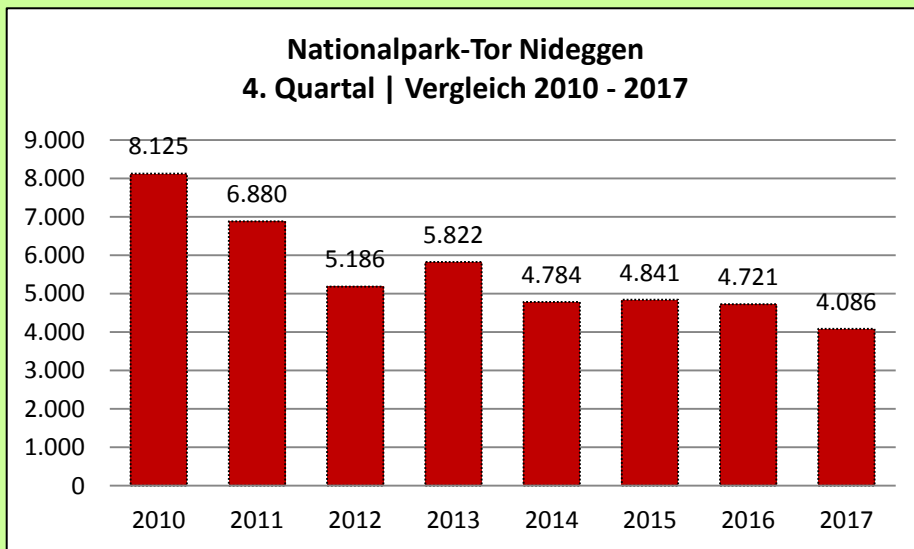

Besucher im Nationalpark-Tor Nideggen bis 31. Dezember 2017

	Jan	Feb	Mrz	Apr	Mai	Jun	Jul	Aug	Sep	Okt	Nov	Dez	Gesamt
2010				2.608	2.702	1.662	2.298	2.349	2.508	3.053	2.519	2.553	22.252
2011	2.734	2.712	2.720	3.216	4.176	3.112	3.091	3.175	2.627	2.953	2.346	1.581	34.443
2012	1.855	1.795	1.935	2.241	2.303	2.193	2.376	2.198	2.305	2.426	1.458	1.302	24.387
2013	1.317	1.178	1.995	2.139	1.922	1.904	2.101	1.947	2.243	2.378	1.618	1.826	22.568
2014	1.730	2.089	2.523	2.490	2.577	1.935	1.667	2.143	2.029	1.915	1.619	1.250	23.967
2015	1.069	1.219	1.971	1.722	1.874	1.493	1.431	1.872	2.086	2.074	1.724	1.043	19.578
2016	1.618	1.474	1.884	2.458	2.383	1.943	1.854	1.768	1.638	2.034	1.566	1.121	21.741
2017	1.197	1.167	1.798	2.212	1.893	1.772	2.043	1.629	1.362	1.993	1.320	773	19.159
													188.095