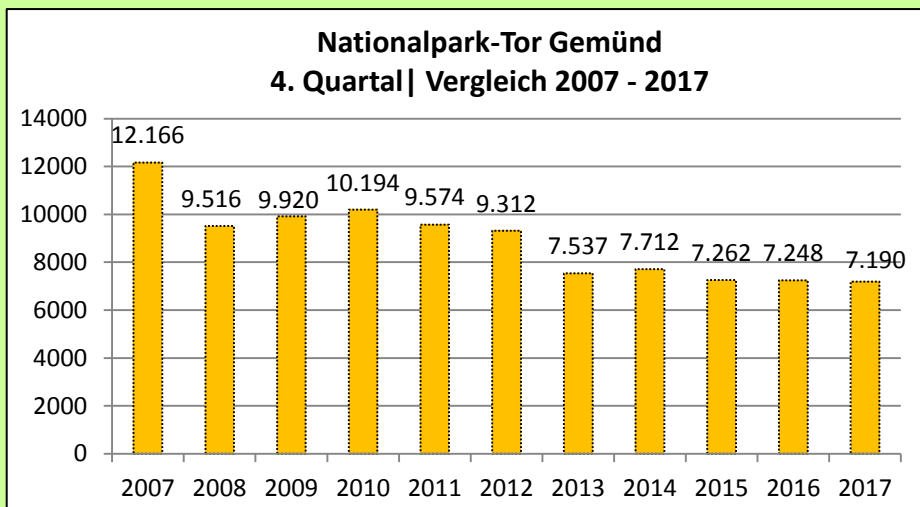

Besucher im Nationalpark-Tor Schleiden-Gemünd bis 31. Dezember 2017

	Jan	Feb	Mrz	Apr	Mai	Jun	Jul	Aug	Sep	Okt	Nov	Dez	Gesamt
2006					4.127	5.535	5.639	5.786	6.736	6.368	3.082	2.871	40.144
2007	2.960	2.859	4.240	5.558	6.516	5.740	7.085	8.186	6.374	6.008	3.427	2.731	61.684
2008	2.479	3.137	4.157	4.149	7.691	4.893	6.751	6.156	4.535	4.714	2.421	2.381	53.464
2009	1.981	1.613	3.004	4.397	5.293	3.572	5.210	6.013	5.092	4.841	3.019	2.060	46.095
2010	1.656	1.737	3.043	4.453	5.780	4.750	6.327	6.842	5.669	6.153	2.219	1.822	50.451
2011	1.540	1.985	2.676	4.578	4.413	4.948	5.298	5.512	5.031	5.511	2.482	1.581	45.555
2012	1.590	1.424	2.721	3.974	4.922	3.759	5.057	5.689	4.917	5.211	2.195	1.906	43.365
2013	1.194	1.228	2.131	4.563	4.006	3.643	5.083	5.363	3.917	4.037	1.861	1.639	38.665
2014	1.630	1.618	2.718	3.668	3.895	4.176	4.501	6.546	4.667	3.906	2.547	1.259	41.131
2015	1.031	1.389	2.174	3.285	4.543	3.840	4.187	5.222	3.537	4.068	1.667	1.527	36.470
2016	1.261	1.340	2.443	2.473	4.168	2.707	4.875	5.292	4.453	4.190	1.465	1.593	36.260
2017	1.125	1.361	2.177	4.105	4.076	4.508	5.871	5.747	4.196	4.384	1.510	1.296	40.356
													533.640