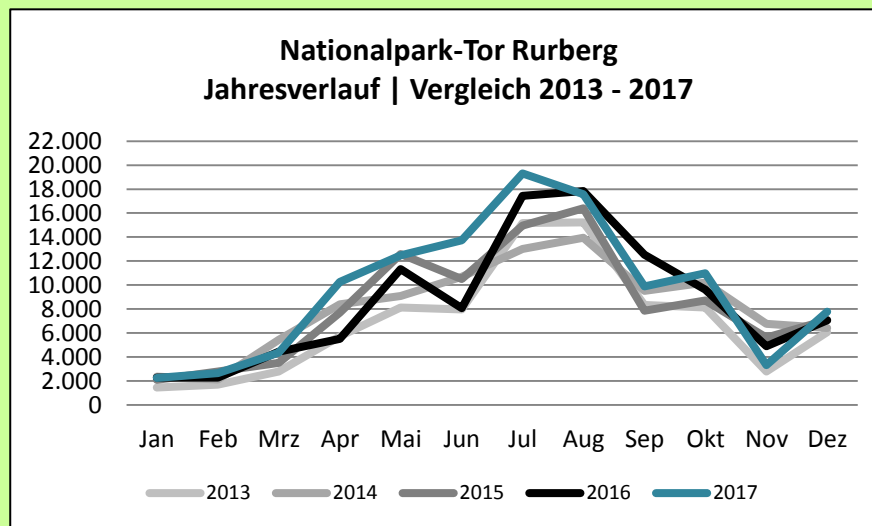

Besucher im Nationalpark-Tor Simmerath-Rurberg bis 31. Dezember 2017

	Jan	Feb	Mrz	Apr	Mai	Jun	Jul	Aug	Sep	Okt	Nov	Dez	Gesamt
2006					2.642	6.380	9.548	6.808	6.849	6.890	1.611	4.620	45.348
2007	1.707	2.120	2.887	7.010	6.289	7.162	9.104	10.127	6.118	6.139	2.002	6.070	66.735
2008	2.111	3.273	2.876	3.813	9.813	8.510	12.516	10.341	6.786	5.630	2.842	4.635	73.146
2009	2.283	1.846	2.261	6.358	8.558	8.01	12.653	14.004	7.254	4.050	2.789	3.410	73.478
2010	1.656	1.753	2.170	5.925	9.994	9.140	11.436	10.476	6.386	6.141	2.177	2.356	69.610
2011	1.330	2.205	4.594	10.303	8.724	10.507	12.117	13.270	9.906	9.955	5.844	4.413	93.168
2012	2.194	2.142	4.068	7.640	9.504	7.821	12.588	13.204	9.400	7.413	2.327	4.669	82.970
2013	1.461	1.696	2.798	5.730	8.129	7.956	15.160	15.223	8.351	8.125	2.798	6.069	83.496
2014	2.364	2.115	5.439	8.384	9.094	10.695	13.003	13.942	9.525	10.203	6.777	6.417	97.958
2015	2.089	2.790	3.509	7.709	12.576	10.492	14.961	16.387	7.848	8.721	5.625	7.085	99.792
2016	2.294	2.279	4.435	5.500	11.330	8.065	17.446	17.840	12.524	9.621	4.890	7.050	103.274
2017	2.257	2.668	4.357	10.261	12.465	13.741	19.310	17.567	9.890	10.981	3.320	7.786	114.603
													1.003.578