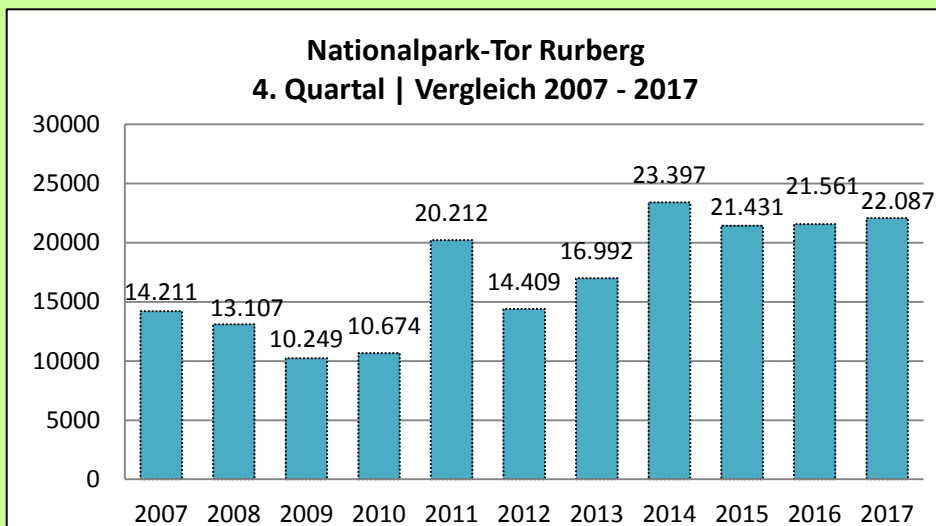

Besucher im Nationalpark-Tor Simmerath-Rurberg bis 31. Dezember 2017

	Jan	Feb	Mrz	Apr	Mai	Jun	Jul	Aug	Sep	Okt	Nov	Dez	Gesamt
2006					2.642	6.380	9.548	6.808	6.849	6.890	1.611	4.620	45.348
2007	1.707	2.120	2.887	7.010	6.289	7.162	9.104	10.127	6.118	6.139	2.002	6.070	66.735
2008	2.111	3.273	2.876	3.813	9.813	8.510	12.516	10.341	6.786	5.630	2.842	4.635	73.146
2009	2.283	1.846	2.261	6.358	8.558	8.01	12.653	14.004	7.254	4.050	2.789	3.410	73.478
2010	1.656	1.753	2.170	5.925	9.994	9.140	11.436	10.476	6.386	6.141	2.177	2.356	69.610
2011	1.330	2.205	4.594	10.303	8.724	10.507	12.117	13.270	9.906	9.955	5.844	4.413	93.168
2012	2.194	2.142	4.068	7.640	9.504	7.821	12.588	13.204	9.400	7.413	2.327	4.669	82.970
2013	1.461	1.696	2.798	5.730	8.129	7.956	15.160	15.223	8.351	8.125	2.798	6.069	83.496
2014	2.364	2.115	5.439	8.384	9.094	10.695	13.003	13.942	9.525	10.203	6.777	6.417	97.958
2015	2.089	2.790	3.509	7.709	12.576	10.492	14.961	16.387	7.848	8.721	5.625	7.085	99.792
2016	2.294	2.279	4.435	5.500	11.330	8.065	17.446	17.840	12.524	9.621	4.890	7.050	103.274
2017	2.257	2.668	4.357	10.261	12.465	13.741	19.310	17.567	9.890	10.981	3.320	7.786	114.603
													1.003.578