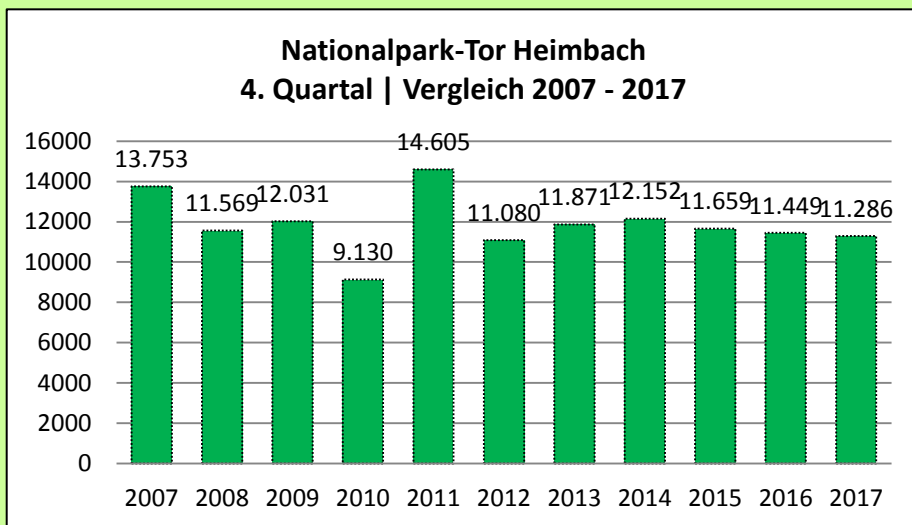

Besucher im Nationalpark-Tor Heimbach bis 31. Dezember 2017

	Jan	Feb	Mrz	Apr	Mai	Jun	Jul	Aug	Sep	Okt	Nov	Dez	Gesamt
2006					9.185	7.908	9.002	6.916	7.583	7.447	3.265	3.133	54.439
2007	4.043	3.516	4.632	7.845	7.197	6.530	8.717	8.108	7.115	6.562	3.685	3.506	71.456
2008	3.149	4.268	5.438	4.935	8.673	6.270	10.722	8.692	6.930	5.748	2.979	2.842	70.646
2009	2.849	2.555	3.613	7.231	7.355	5.116	8.406	8.697	6.004	6.141	3.581	2.309	63.857
2010	2.354	2.125	2.716	5.132	7.519	6.051	9.297	8.523	4.201	5.685	1.470	1.975	57.048
2011	924	1.164	2.046	4.265	3.256	4.500	7.439	8.554	6.853	8.285	3.738	2.582	53.606
2012	2.436	2.691	3.596	5.403	8.964	6.611	8.311	9.733	6.906	6.555	2.553	1.972	65.731
2013	2.112	2.058	3.195	4.728	7.228	6.353	8.963	10.836	6.843	6.217	3.336	2.318	64.187
2014	2.142	2.244	4.243	5.660	7.080	6.875	7.939	10.246	6.761	6.257	3.179	2.716	65.342
2015	1.841	2.937	2.871	5.451	7.928	6.562	7.580	9.058	6.031	5.894	3.168	2.597	61.918
2016	2.402	2.575	4.143	4.848	7.159	4.770	8.688	9.666	6.944	6.261	2.818	2.370	62.644
2017	2.172	2.570	2.754	5.895	6.660	7.133	8.314	9.430	6.245	6.624	2.367	2.295	62.459
													753.333