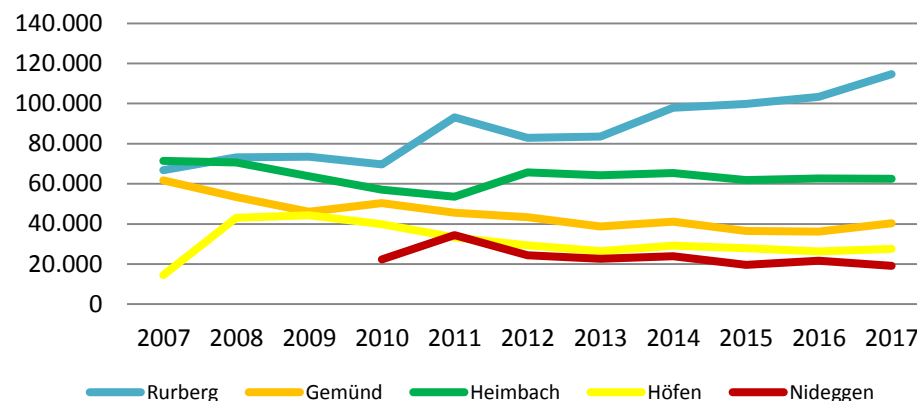

### Saisonaler Verlauf der Besucherzahlen | Januar 2007 – Dezember 2017

Anmerkung: Werte für fehlende Daten wurden interpoliert. Quelle: Nationalparkverwaltung Eifel, Januar 2018

Besucherzahlen 4. Quartal nach Jahren | 2007 - 2017

Gesamtbesucherzahlen nach Jahren | 2007 - 2017

	2006	2007	2008	2009	2010	2011	2012	2013	2014	2015	2016	2017	Gesamt
<b>Rurberg</b>	45.348 (ab 8. Mai)	66.735	73.146	73.478	69.610	93.168	82.970	83.496	97.958	99.792	103.274	114.603	<b>1.003.578</b>
<b>Gemünd</b>	40.144 (ab 8. Mai)	61.684	53.464	46.095	50.451	45.555	43.365	38.665	41.131	36.470	36.260	40.356	<b>533.640</b>
<b>Heimbach</b>	54.439 (ab 10. Mai)	71.456	70.646	63.857	57.048	53.606	65.731	64.187	65.342	61.918	62.644	62.459	<b>753.333</b>
<b>Höfen</b>	---	14.499 (ab 1. Sept.)	43.055	44.304	39.866	33.304	29.309	26.466	29.165	27.883	26.311	27.636	<b>341.798</b>
<b>Nideggen</b>	---	---	---	---	22.252 (ab 1. April)	34.443	24.387	22.568	23.967	19.578	21.741	19.159	<b>188.095</b>
<b>Gesamt</b>	<b>139.931</b>	<b>214.374</b>	<b>240.311</b>	<b>227.734</b>	<b>239.227</b>	<b>260.076</b>	<b>245.762</b>	<b>235.382</b>	<b>257.563</b>	<b>245.641</b>	<b>250.230</b>	<b>264.213</b>	<b>2.820.444</b>