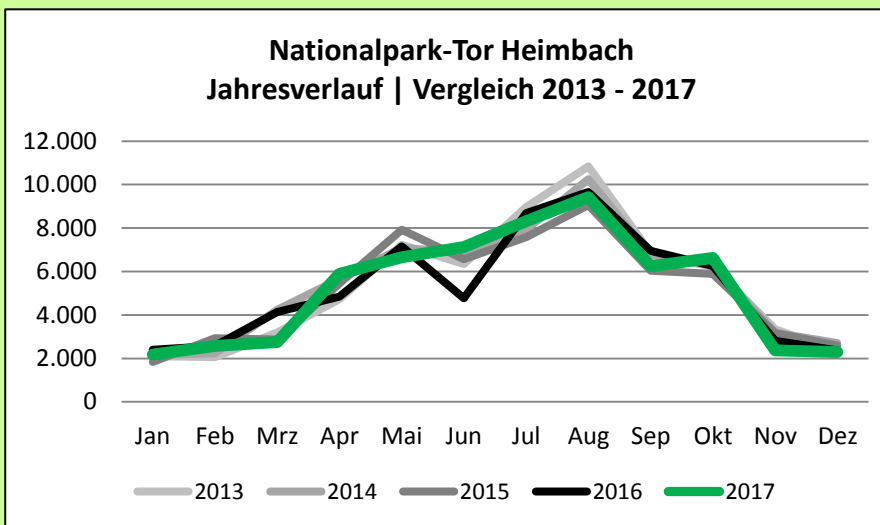

Besucher im Nationalpark-Tor Heimbach bis 31. Dezember 2017

	Jan	Feb	Mrz	Apr	Mai	Jun	Jul	Aug	Sep	Okt	Nov	Dez	Gesamt
2006					9.185	7.908	9.002	6.916	7.583	7.447	3.265	3.133	54.439
2007	4.043	3.516	4.632	7.845	7.197	6.530	8.717	8.108	7.115	6.562	3.685	3.506	71.456
2008	3.149	4.268	5.438	4.935	8.673	6.270	10.722	8.692	6.930	5.748	2.979	2.842	70.646
2009	2.849	2.555	3.613	7.231	7.355	5.116	8.406	8.697	6.004	6.141	3.581	2.309	63.857
2010	2.354	2.125	2.716	5.132	7.519	6.051	9.297	8.523	4.201	5.685	1.470	1.975	57.048
2011	924	1.164	2.046	4.265	3.256	4.500	7.439	8.554	6.853	8.285	3.738	2.582	53.606
2012	2.436	2.691	3.596	5.403	8.964	6.611	8.311	9.733	6.906	6.555	2.553	1.972	65.731
2013	2.112	2.058	3.195	4.728	7.228	6.353	8.963	10.836	6.843	6.217	3.336	2.318	64.187
2014	2.142	2.244	4.243	5.660	7.080	6.875	7.939	10.246	6.761	6.257	3.179	2.716	65.342
2015	1.841	2.937	2.871	5.451	7.928	6.562	7.580	9.058	6.031	5.894	3.168	2.597	61.918
2016	2.402	2.575	4.143	4.848	7.159	4.770	8.688	9.666	6.944	6.261	2.818	2.370	62.644
2017	2.172	2.570	2.754	5.895	6.660	7.133	8.314	9.430	6.245	6.624	2.367	2.295	62.459
													753.333