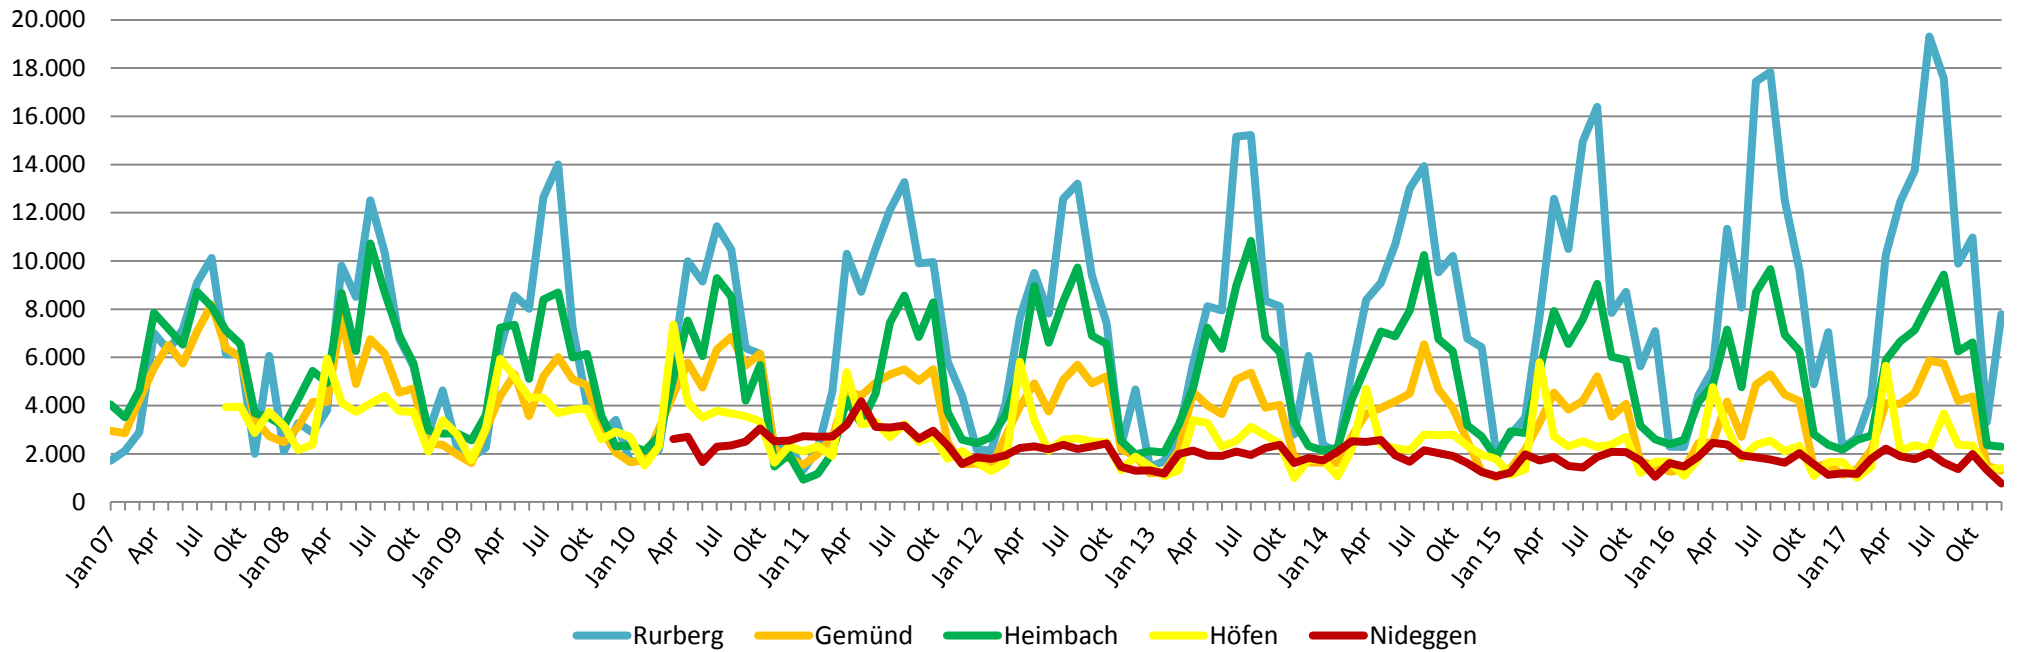

# Auswertung der Besucherzählung in den fünf Nationalpark-Toren Januar 2007 – Dezember 2017

Simmerath-Rurberg  
Schleiden-Gemünd  
Heimbach  
Monschau-Höfen  
Nideggen

### Saisonaler Verlauf der Besucherzahlen | Januar 2007 – Dezember 2017

Anmerkung: Werte für fehlende Daten wurden interpoliert. Quelle: Nationalparkverwaltung Eifel, Januar 2018

Besucherzahlen 4. Quartal nach Jahren | 2007 - 2017

Gesamtbesucherzahlen nach Jahren | 2007 - 2017

	2006	2007	2008	2009	2010	2011	2012	2013	2014	2015	2016	2017	Gesamt
<b>Rurberg</b>	45.348 (ab 8. Mai)	66.735	73.146	73.478	69.610	93.168	82.970	83.496	97.958	99.792	103.274	114.603	<b>1.003.578</b>
<b>Gemünd</b>	40.144 (ab 8. Mai)	61.684	53.464	46.095	50.451	45.555	43.365	38.665	41.131	36.470	36.260	40.356	<b>533.640</b>
<b>Heimbach</b>	54.439 (ab 10. Mai)	71.456	70.646	63.857	57.048	53.606	65.731	64.187	65.342	61.918	62.644	62.459	<b>753.333</b>
<b>Höfen</b>	---	14.499 (ab 1. Sept.)	43.055	44.304	39.866	33.304	29.309	26.466	29.165	27.883	26.311	27.636	<b>341.798</b>
<b>Nideggen</b>	---	---	---	---	22.252 (ab 1. April)	34.443	24.387	22.568	23.967	19.578	21.741	19.159	<b>188.095</b>
<b>Gesamt</b>	<b>139.931</b>	<b>214.374</b>	<b>240.311</b>	<b>227.734</b>	<b>239.227</b>	<b>260.076</b>	<b>245.762</b>	<b>235.382</b>	<b>257.563</b>	<b>245.641</b>	<b>250.230</b>	<b>264.213</b>	<b>2.820.444</b>