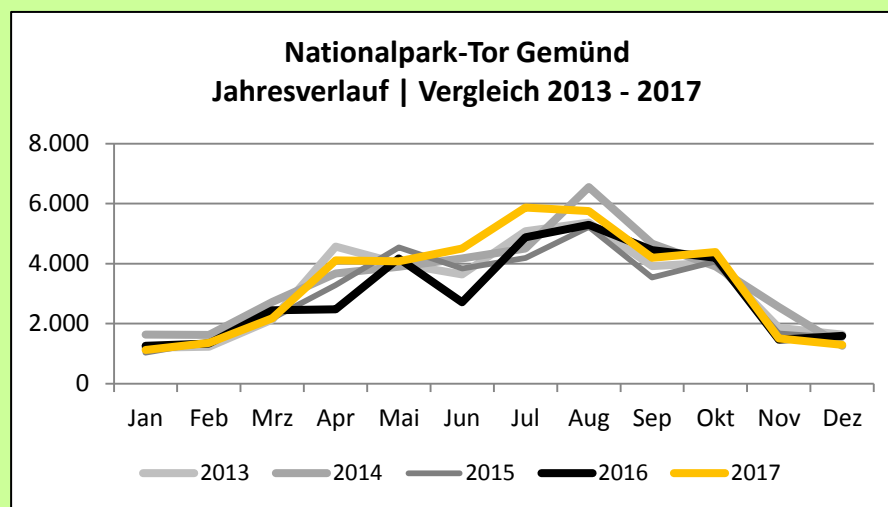

Besucher im Nationalpark-Tor Schleiden-Gemünd bis 31. Dezember 2017

	Jan	Feb	Mrz	Apr	Mai	Jun	Jul	Aug	Sep	Okt	Nov	Dez	Gesamt
2006					4.127	5.535	5.639	5.786	6.736	6.368	3.082	2.871	40.144
2007	2.960	2.859	4.240	5.558	6.516	5.740	7.085	8.186	6.374	6.008	3.427	2.731	61.684
2008	2.479	3.137	4.157	4.149	7.691	4.893	6.751	6.156	4.535	4.714	2.421	2.381	53.464
2009	1.981	1.613	3.004	4.397	5.293	3.572	5.210	6.013	5.092	4.841	3.019	2.060	46.095
2010	1.656	1.737	3.043	4.453	5.780	4.750	6.327	6.842	5.669	6.153	2.219	1.822	50.451
2011	1.540	1.985	2.676	4.578	4.413	4.948	5.298	5.512	5.031	5.511	2.482	1.581	45.555
2012	1.590	1.424	2.721	3.974	4.922	3.759	5.057	5.689	4.917	5.211	2.195	1.906	43.365
2013	1.194	1.228	2.131	4.563	4.006	3.643	5.083	5.363	3.917	4.037	1.861	1.639	38.665
2014	1.630	1.618	2.718	3.668	3.895	4.176	4.501	6.546	4.667	3.906	2.547	1.259	41.131
2015	1.031	1.389	2.174	3.285	4.543	3.840	4.187	5.222	3.537	4.068	1.667	1.527	36.470
2016	1.261	1.340	2.443	2.473	4.168	2.707	4.875	5.292	4.453	4.190	1.465	1.593	36.260
2017	1.125	1.361	2.177	4.105	4.076	4.508	5.871	5.747	4.196	4.384	1.510	1.296	40.356
													533.640