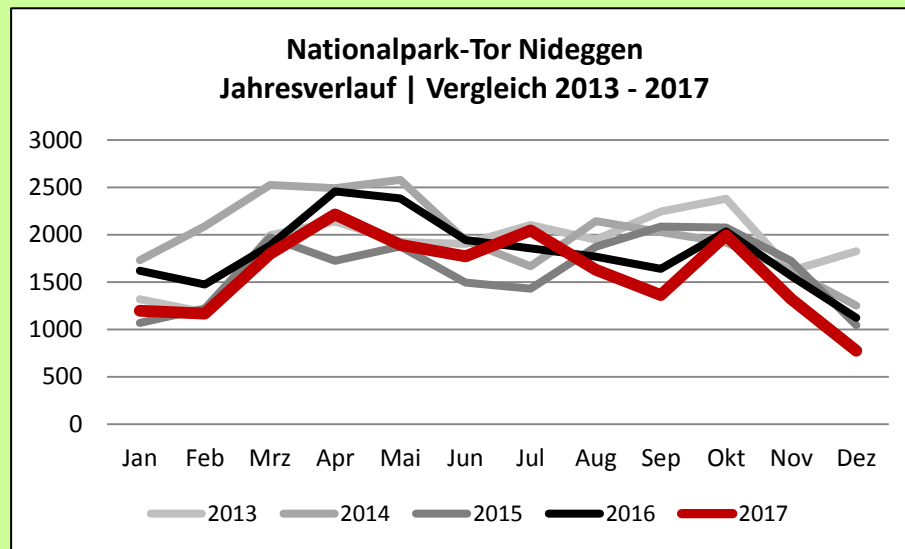

Besucher im Nationalpark-Tor Nideggen bis 31. Dezember 2017

	Jan	Feb	Mrz	Apr	Mai	Jun	Jul	Aug	Sep	Okt	Nov	Dez	Gesamt
2010				2.608	2.702	1.662	2.298	2.349	2.508	3.053	2.519	2.553	22.252
2011	2.734	2.712	2.720	3.216	4.176	3.112	3.091	3.175	2.627	2.953	2.346	1.581	34.443
2012	1.855	1.795	1.935	2.241	2.303	2.193	2.376	2.198	2.305	2.426	1.458	1.302	24.387
2013	1.317	1.178	1.995	2.139	1.922	1.904	2.101	1.947	2.243	2.378	1.618	1.826	22.568
2014	1.730	2.089	2.523	2.490	2.577	1.935	1.667	2.143	2.029	1.915	1.619	1.250	23.967
2015	1.069	1.219	1.971	1.722	1.874	1.493	1.431	1.872	2.086	2.074	1.724	1.043	19.578
2016	1.618	1.474	1.884	2.458	2.383	1.943	1.854	1.768	1.638	2.034	1.566	1.121	21.741
2017	1.197	1.167	1.798	2.212	1.893	1.772	2.043	1.629	1.362	1.993	1.320	773	19.159
													188.095