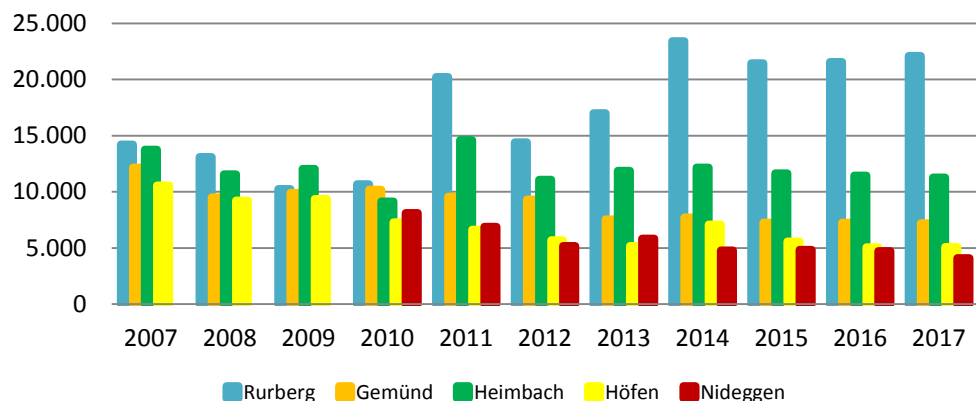

# Auswertung der Besucherzählung in den fünf Nationalpark-Toren Januar 2007 – Dezember 2017

Simmerath-Rurberg  
Schleiden-Gemünd  
Heimbach  
Monschau-Höfen  
Nideggen

### Saisonaler Verlauf der Besucherzahlen | Januar 2007 – Dezember 2017

Anmerkung: Werte für fehlende Daten wurden interpoliert. Quelle: Nationalparkverwaltung Eifel, Januar 2018

Besucherzahlen 4. Quartal nach Jahren | 2007 - 2017

Gesamtbesucherzahlen nach Jahren | 2007 - 2017

	2006	2007	2008	2009	2010	2011	2012	2013	2014	2015	2016	2017	Gesamt
<b>Rurberg</b>	45.348 (ab 8. Mai)	66.735	73.146	73.478	69.610	93.168	82.970	83.496	97.958	99.792	103.274	114.603	<b>1.003.578</b>
<b>Gemünd</b>	40.144 (ab 8. Mai)	61.684	53.464	46.095	50.451	45.555	43.365	38.665	41.131	36.470	36.260	40.356	<b>533.640</b>
<b>Heimbach</b>	54.439 (ab 10. Mai)	71.456	70.646	63.857	57.048	53.606	65.731	64.187	65.342	61.918	62.644	62.459	<b>753.333</b>
<b>Höfen</b>	---	14.499 (ab 1. Sept.)	43.055	44.304	39.866	33.304	29.309	26.466	29.165	27.883	26.311	27.636	<b>341.798</b>
<b>Nideggen</b>	---	---	---	---	22.252 (ab 1. April)	34.443	24.387	22.568	23.967	19.578	21.741	19.159	<b>188.095</b>
<b>Gesamt</b>	<b>139.931</b>	<b>214.374</b>	<b>240.311</b>	<b>227.734</b>	<b>239.227</b>	<b>260.076</b>	<b>245.762</b>	<b>235.382</b>	<b>257.563</b>	<b>245.641</b>	<b>250.230</b>	<b>264.213</b>	<b>2.820.444</b>