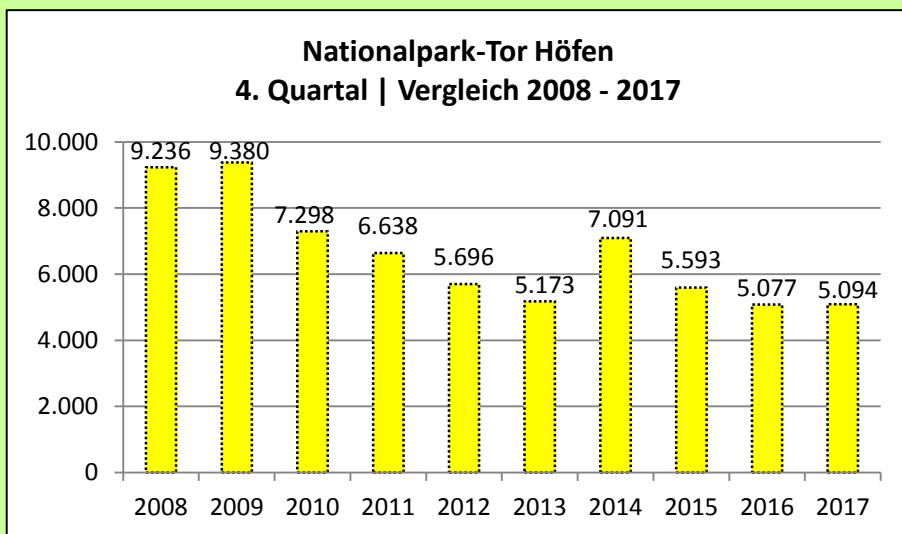

Besucher im Nationalpark-Tor Monschau-Höfen bis 31. Dezember 2017

	Jan	Feb	Mrz	Apr	Mai	Jun	Jul	Aug	Sep	Okt	Nov	Dez	Gesamt
2007									3.935	3.956	2.870	3.738	14.499
2008	3.154	2.169	2.387	5.957	4.125	3.747	4.094	4.412	3.774	3.743	2.097	3.396	43.055
2009	2.817	1.737	3.059	5.945	5.192	4.337	4.325	3.683	3.830	3.872	2.595	2.913	44.304
2010	2.700	1.506	2.328	7.365	4.143	3.510	3.777	3.676	3.563	3.342	1.631	2.325	39.866
2011	2.090	2.320	1.916	5.388	3.228	3.311	2.696	3.223	2.494	2.740	1.785	2.113	33.304
2012	1.665	1.284	1.627	5.812	3.370	2.117	2.587	2.641	2.510	2.486	1.332	1.878	29.309
2013	1.492	1.070	1.333	3.401	3.277	2.294	2.535	3.117	2.774	2.428	989	1.756	26.466
2014	1.784	1.058	2.190	4.697	2.382	2.233	2.151	2.799	2.780	2.799	2.331	1.961	29.165
2015	1.787	1.129	1.351	5.805	2.718	2.310	2.518	2.283	2.389	2.711	1.209	1.673	27.883
2016	1.668	1.082	1.805	4.759	3.069	1.822	2.378	2.547	2.104	2.336	1.085	1.656	26.311
2017	1.660	1.009	1.479	5.648	2.121	2.363	2.213	3.677	2.372	2.355	1.336	1.403	27.636
													341.798

Anmerkung: Werte für fehlende Daten wurden interpoliert. Quelle: Nationalparkverwaltung Eifel, Januar 2018