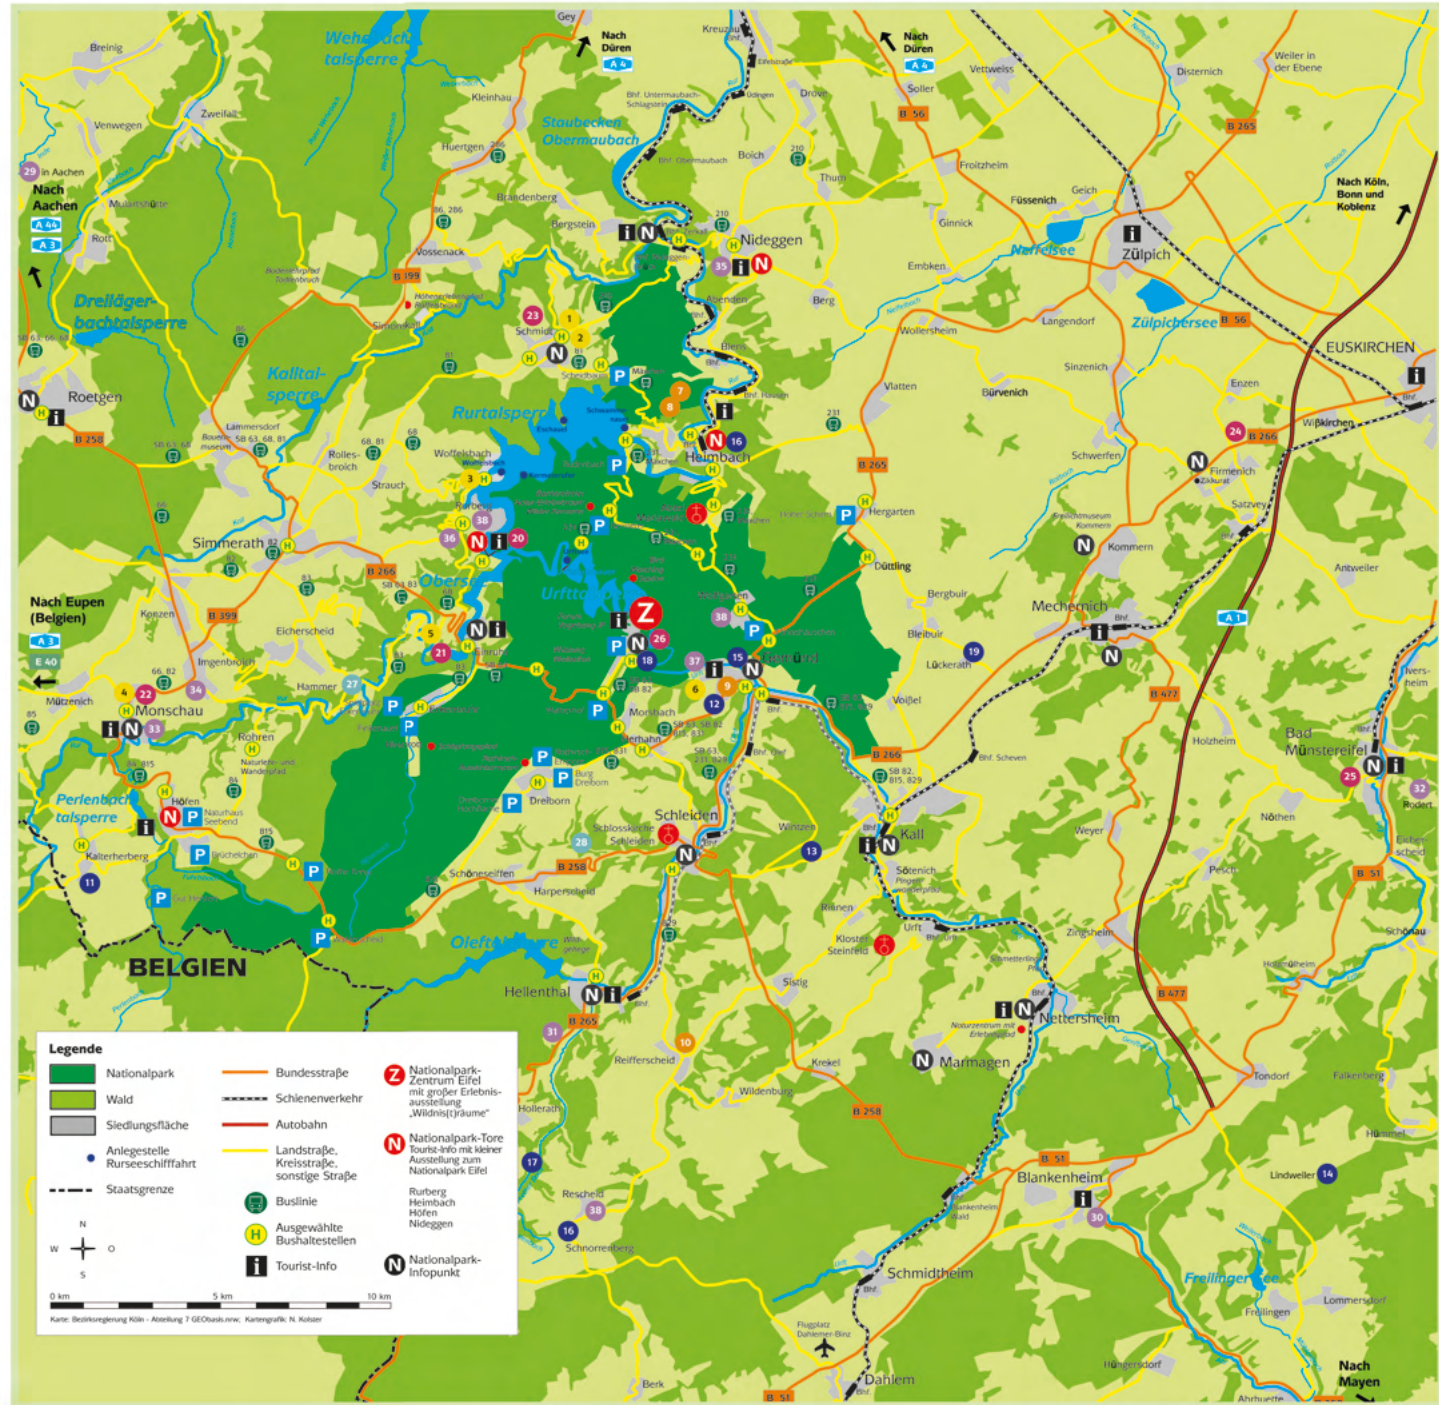

Gastgeber-Kategorien:

- Hotel
- Pension
- Ferienwohnung
- Restaurant/Bistro
- Camping
- Jugendherberge/Gruppenhaus